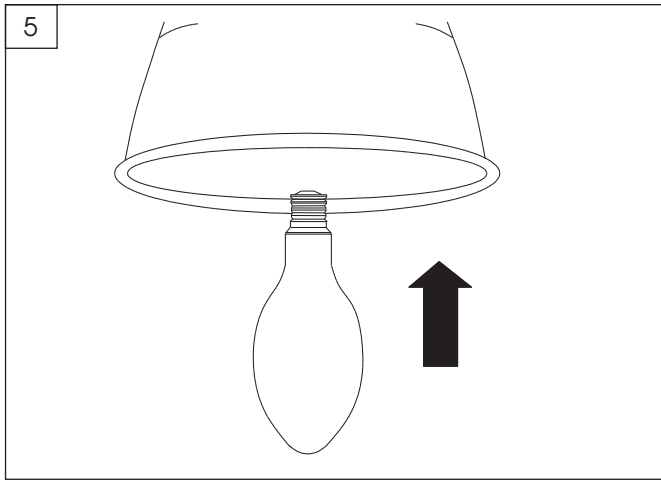

Kokoonpano- ja kiinnitysohjeet
Montaj yönergesi
Návod k montáži
Instrukcja montażu

Szerelési utasítások

IEC
EN60598

IP65

IK08

ta35°C

		250W	400W
BY1 50P 1xSON250/400W IC	SON 250W/400W E40	9,8	11,6
BY1 50P 1xSON250/400W AUX IC	SON 250W/400W E40 EcoClassic30 105W E27 230V T32	10,4	12,1
BY1 50P 1xSON250W EL1 IC	SON 250W E40 MASTER PL-C 18W/840/4P	10,8	x
BY1 50P 1xHPI-P250/400W-BU IC	HPI-P 250W/400W/745 BU E40	8,8	10,8
BY1 50P 1xHPI-P250/400W-BU AUX IC	HPI-P 250W/400W/745 BU E40 EcoClassic30 105W E27 230V T32	11,1	11,8
BY1 50P 1xHPI-P250W-BU EL1 IC	HPI-P 250W/745 BU E40 MASTER PL-C 18W/840/4P	11,5	x