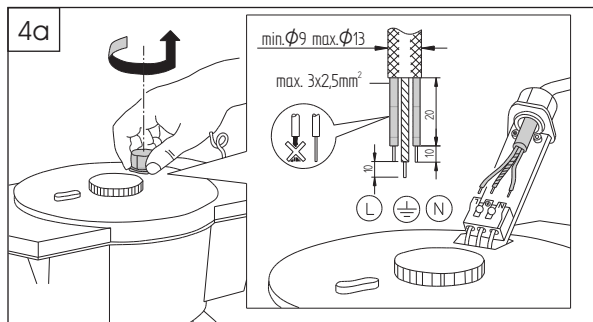

Kokoonpano- ja kiinnitysohjeet
Montaj yönergesi
Návod k montáži
Instrukcja montażu

Szerelési utasítások

IEC
EN60598

IP65

IK08

ta35°C

		250W	400W
BY1 50P 1xSON250/400W IC	SON 250W/400W E40	9,8	11,6
BY1 50P 1xSON250/400W AUX IC	SON 250W/400W E40 EcoClassic30 105W E27 230V T32	10,4	12,1
BY1 50P 1xSON250W EL1 IC	SON 250W E40 MASTER PL-C 18W/840/4P	10,8	x
BY1 50P 1xHPI-P250/400W-BU IC	HPI-P 250W/400W/745 BU E40	8,8	10,8
BY1 50P 1xHPI-P250/400W-BU AUX IC	HPI-P 250W/400W/745 BU E40 EcoClassic30 105W E27 230V T32	11,1	11,8
BY1 50P 1xHPI-P250W-BU EL1 IC	HPI-P 250W/745 BU E40 MASTER PL-C 18W/840/4P	11,5	x