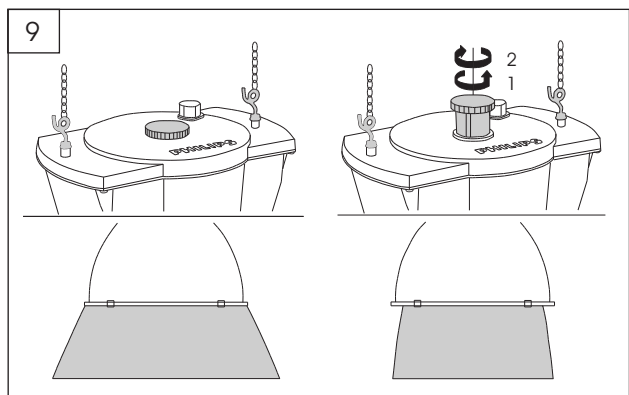

Kokoonpano- ja kiinnitysohjeet
Montaj yönergesi
Návod k montáži
Instrukcja montażu

Szerelési utasítások

IEC
EN60598

IP65

IK08

ta35°C

		250W	400W
BY1 50P 1xSON250/400W IC	SON 250W/400W E40	9,8	11,6
BY1 50P 1xSON250/400W AUX IC	SON 250W/400W E40 EcoClassic30 105W E27 230V T32	10,4	12,1
BY1 50P 1xSON250W EL1 IC	SON 250W E40 MASTER PL-C 18W/840/4P	10,8	x
BY1 50P 1xHPI-P250/400W-BU IC	HPI-P 250W/400W/745 BU E40	8,8	10,8
BY1 50P 1xHPI-P250/400W-BU AUX IC	HPI-P 250W/400W/745 BU E40 EcoClassic30 105W E27 230V T32	11,1	11,8
BY1 50P 1xHPI-P250W-BU EL1 IC	HPI-P 250W/745 BU E40 MASTER PL-C 18W/840/4P	11,5	x