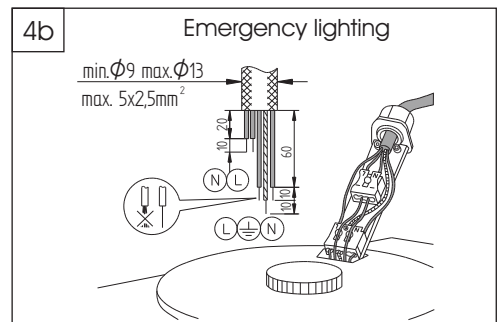

Kokoonpano- ja kiinnitysohjeet
Montaj yönergesi
Návod k montáži
Instrukcja montażu

Szerelési utasítások

IEC
EN60598

IP65

IK08

ta35°C

		250W	400W
BY1 50P 1xSON250/400W IC	SON 250W/400W E40	9,8	11,6
BY1 50P 1xSON250/400W AUX IC	SON 250W/400W E40 EcoClassic30 105W E27 230V T32	10,4	12,1
BY1 50P 1xSON250W EL1 IC	SON 250W E40 MASTER PL-C 18W/840/4P	10,8	x
BY1 50P 1xHPI-P250/400W-BU IC	HPI-P 250W/400W/745 BU E40	8,8	10,8
BY1 50P 1xHPI-P250/400W-BU AUX IC	HPI-P 250W/400W/745 BU E40 EcoClassic30 105W E27 230V T32	11,1	11,8
BY1 50P 1xHPI-P250W-BU EL1 IC	HPI-P 250W/745 BU E40 MASTER PL-C 18W/840/4P	11,5	x