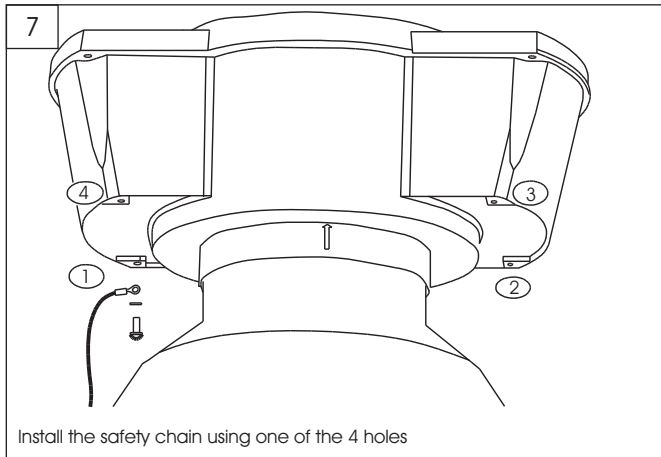

Kokoonpano- ja kiinnitysohjeet
Montaj yönergesi
Návod k montáži
Instrukcja montażu

Szerelési utasítások

IEC
EN60598

IP65

IK08

ta35°C

		250W	400W
BY1 50P 1xSON250/400W IC	SON 250W/400W E40	9,8	11,6
BY1 50P 1xSON250/400W AUX IC	SON 250W/400W E40 EcoClassic30 105W E27 230V T32	10,4	12,1
BY1 50P 1xSON250W EL1 IC	SON 250W E40 MASTER PL-C 18W/840/4P	10,8	x
BY1 50P 1xHPI-P250/400W-BU IC	HPI-P 250W/400W/745 BU E40	8,8	10,8
BY1 50P 1xHPI-P250/400W-BU AUX IC	HPI-P 250W/400W/745 BU E40 EcoClassic30 105W E27 230V T32	11,1	11,8
BY1 50P 1xHPI-P250W-BU EL1 IC	HPI-P 250W/745 BU E40 MASTER PL-C 18W/840/4P	11,5	x