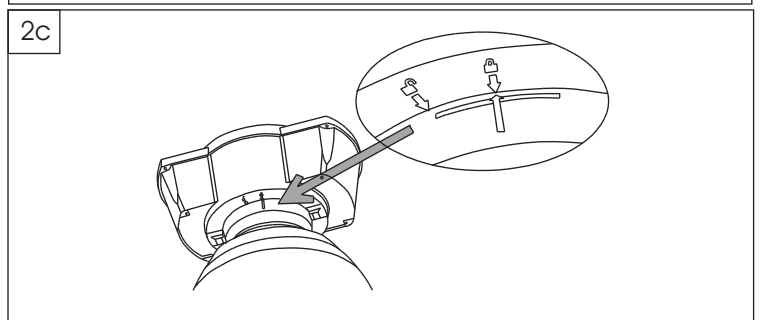

Kokoonpano- ja kiinnitysohjeet
Montaj yönergesi
Návod k montáži
Instrukcja montażu

Szerelési utasítások

IEC
EN60598

IP65

IK08

ta35°C

		250W	400W
BY1 50P 1xSON250/400W IC	SON 250W/400W E40	9,8	11,6
BY1 50P 1xSON250/400W AUX IC	SON 250W/400W E40 EcoClassic30 105W E27 230V T32	10,4	12,1
BY1 50P 1xSON250W EL1 IC	SON 250W E40 MASTER PL-C 18W/840/4P	10,8	x
BY1 50P 1xHPI-P250/400W-BU IC	HPI-P 250W/400W/745 BU E40	8,8	10,8
BY1 50P 1xHPI-P250/400W-BU AUX IC	HPI-P 250W/400W/745 BU E40 EcoClassic30 105W E27 230V T32	11,1	11,8
BY1 50P 1xHPI-P250W-BU EL1 IC	HPI-P 250W/745 BU E40 MASTER PL-C 18W/840/4P	11,5	x