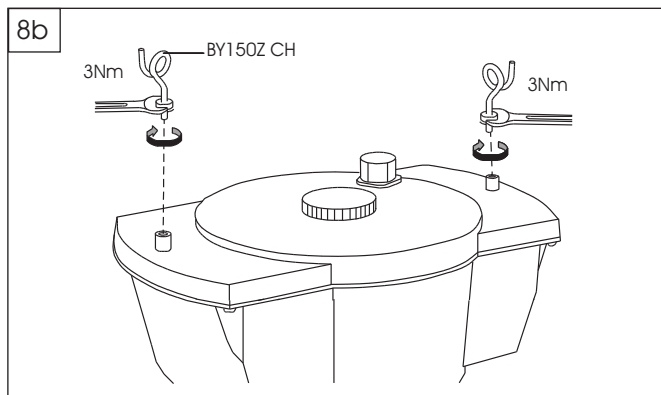

Kokoonpano- ja kiinnitysohjeet
Montaj yönergesi
Návod k montáži
Instrukcja montażu

Szerelési utasítások

IEC
EN60598

IP65

IK08

ta35°C

		250W	400W
BY1 50P 1xSON250/400W IC	SON 250W/400W E40	9,8	11,6
BY1 50P 1xSON250/400W AUX IC	SON 250W/400W E40 EcoClassic30 105W E27 230V T32	10,4	12,1
BY1 50P 1xSON250W EL1 IC	SON 250W E40 MASTER PL-C 18W/840/4P	10,8	x
BY1 50P 1xHPI-P250/400W-BU IC	HPI-P 250W/400W/745 BU E40	8,8	10,8
BY1 50P 1xHPI-P250/400W-BU AUX IC	HPI-P 250W/400W/745 BU E40 EcoClassic30 105W E27 230V T32	11,1	11,8
BY1 50P 1xHPI-P250W-BU EL1 IC	HPI-P 250W/745 BU E40 MASTER PL-C 18W/840/4P	11,5	x