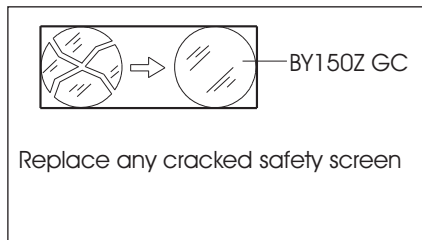

Kokoonpano- ja kiinnitysohjeet
Montaj yönergesi
Návod k montáži
Instrukcja montażu

Szerelési utasítások

IEC
EN60598

IP65

IK08

ta35°C

		250W	400W
BY1 50P 1xSON250/400W IC	SON 250W/400W E40	9,8	11,6
BY1 50P 1xSON250/400W AUX IC	SON 250W/400W E40 EcoClassic30 105W E27 230V T32	10,4	12,1
BY1 50P 1xSON250W EL1 IC	SON 250W E40 MASTER PL-C 18W/840/4P	10,8	x
BY1 50P 1xHPI-P250/400W-BU IC	HPI-P 250W/400W/745 BU E40	8,8	10,8
BY1 50P 1xHPI-P250/400W-BU AUX IC	HPI-P 250W/400W/745 BU E40 EcoClassic30 105W E27 230V T32	11,1	11,8
BY1 50P 1xHPI-P250W-BU EL1 IC	HPI-P 250W/745 BU E40 MASTER PL-C 18W/840/4P	11,5	x