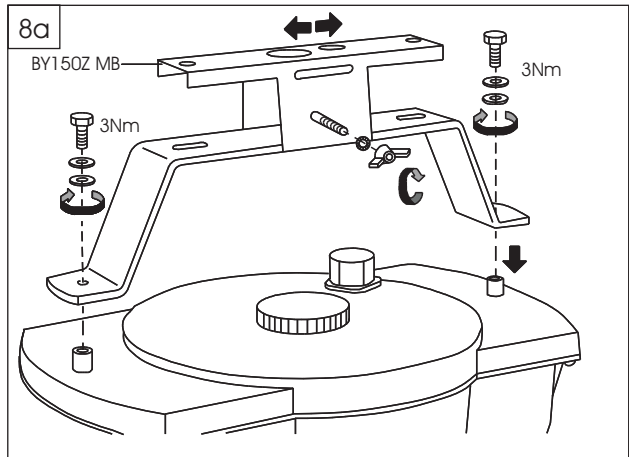

Kokoonpano- ja kiinnitysohjeet
Montaj yönergesi
Návod k montáži
Instrukcja montażu

Szerelési utasítások

IEC
EN60598

IP65

IK08

ta35°C

		250W	400W
BY1 50P 1xSON250/400W IC	SON 250W/400W E40	9,8	11,6
BY1 50P 1xSON250/400W AUX IC	SON 250W/400W E40 EcoClassic30 105W E27 230V T32	10,4	12,1
BY1 50P 1xSON250W EL1 IC	SON 250W E40 MASTER PL-C 18W/840/4P	10,8	x
BY1 50P 1xHPI-P250/400W-BU IC	HPI-P 250W/400W/745 BU E40	8,8	10,8
BY1 50P 1xHPI-P250/400W-BU AUX IC	HPI-P 250W/400W/745 BU E40 EcoClassic30 105W E27 230V T32	11,1	11,8
BY1 50P 1xHPI-P250W-BU EL1 IC	HPI-P 250W/745 BU E40 MASTER PL-C 18W/840/4P	11,5	x