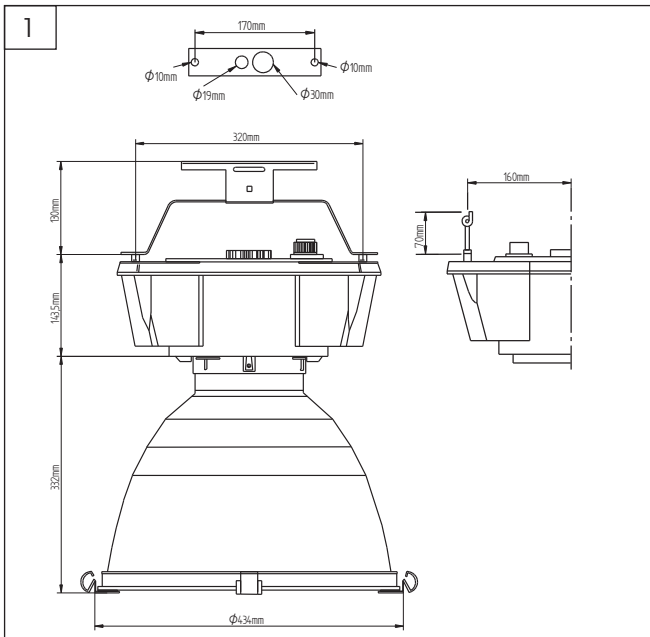

Kokoonpano- ja kiinnitysohjeet
Montaj yönergesi
Návod k montáži
Instrukcja montażu

Szerelési utasítások

IEC
EN60598

IP65

IK08

ta35°C

		250W	400W
BY1 50P 1xSON250/400W IC	SON 250W/400W E40	9,8	11,6
BY1 50P 1xSON250/400W AUX IC	SON 250W/400W E40 EcoClassic30 105W E27 230V T32	10,4	12,1
BY1 50P 1xSON250W EL1 IC	SON 250W E40 MASTER PL-C 18W/840/4P	10,8	x
BY1 50P 1xHPI-P250/400W-BU IC	HPI-P 250W/400W/745 BU E40	8,8	10,8
BY1 50P 1xHPI-P250/400W-BU AUX IC	HPI-P 250W/400W/745 BU E40 EcoClassic30 105W E27 230V T32	11,1	11,8
BY1 50P 1xHPI-P250W-BU EL1 IC	HPI-P 250W/745 BU E40 MASTER PL-C 18W/840/4P	11,5	x