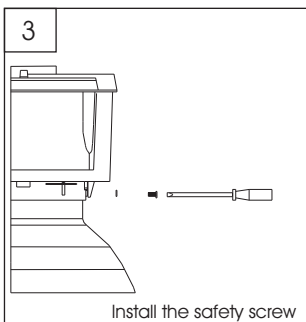

Kokoonpano- ja kiinnitysohjeet
Montaj yönergesi
Návod k montáži
Instrukcja montażu

Szerelési utasítások

IEC
EN60598

IP65

IK08

ta35°C

		250W	400W
BY1 50P 1xSON250/400W IC	SON 250W/400W E40	9,8	11,6
BY1 50P 1xSON250/400W AUX IC	SON 250W/400W E40 EcoClassic30 105W E27 230V T32	10,4	12,1
BY1 50P 1xSON250W EL1 IC	SON 250W E40 MASTER PL-C 18W/840/4P	10,8	x
BY1 50P 1xHPI-P250/400W-BU IC	HPI-P 250W/400W/745 BU E40	8,8	10,8
BY1 50P 1xHPI-P250/400W-BU AUX IC	HPI-P 250W/400W/745 BU E40 EcoClassic30 105W E27 230V T32	11,1	11,8
BY1 50P 1xHPI-P250W-BU EL1 IC	HPI-P 250W/745 BU E40 MASTER PL-C 18W/840/4P	11,5	x