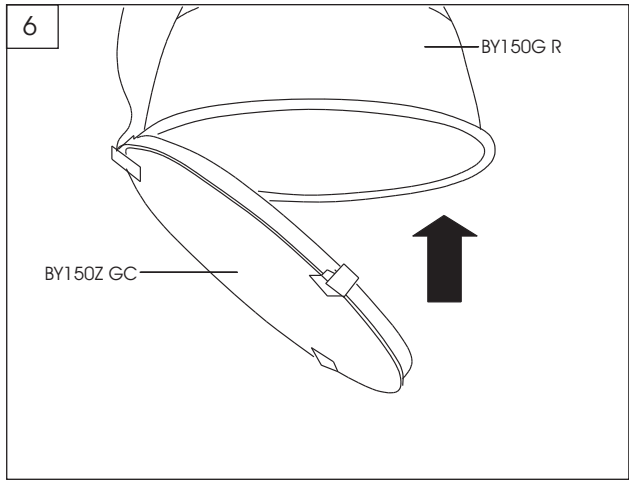

Kokoonpano- ja kiinnitysohjeet
Montaj yönergesi
Návod k montáži
Instrukcja montażu

Szerelési utasítások

IEC
EN60598

IP65

IK08

ta35°C

		250W	400W
BY1 50P 1xSON250/400W IC	SON 250W/400W E40	9,8	11,6
BY1 50P 1xSON250/400W AUX IC	SON 250W/400W E40 EcoClassic30 105W E27 230V T32	10,4	12,1
BY1 50P 1xSON250W EL1 IC	SON 250W E40 MASTER PL-C 18W/840/4P	10,8	x
BY1 50P 1xHPI-P250/400W-BU IC	HPI-P 250W/400W/745 BU E40	8,8	10,8
BY1 50P 1xHPI-P250/400W-BU AUX IC	HPI-P 250W/400W/745 BU E40 EcoClassic30 105W E27 230V T32	11,1	11,8
BY1 50P 1xHPI-P250W-BU EL1 IC	HPI-P 250W/745 BU E40 MASTER PL-C 18W/840/4P	11,5	x