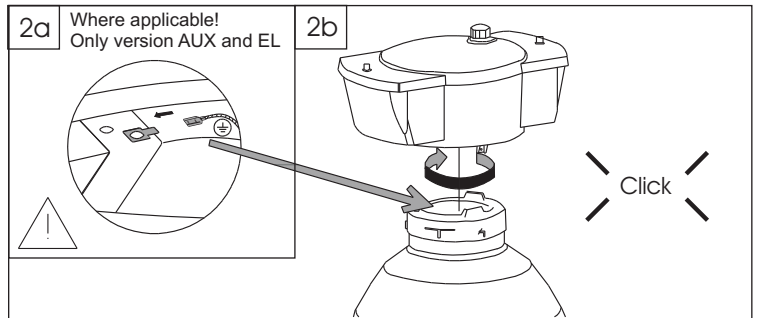

Kokoonpano- ja kiinnitysohjeet
Montaj yönergesi
Návod k montáži
Instrukcja montażu

Szerelési utasítások

IEC
EN60598

IP65

IK08

ta35°C

		250W	400W
BY1 50P 1xSON250/400W IC	SON 250W/400W E40	9,8	11,6
BY1 50P 1xSON250/400W AUX IC	SON 250W/400W E40 EcoClassic30 105W E27 230V T32	10,4	12,1
BY1 50P 1xSON250W EL1 IC	SON 250W E40 MASTER PL-C 18W/840/4P	10,8	x
BY1 50P 1xHPI-P250/400W-BU IC	HPI-P 250W/400W/745 BU E40	8,8	10,8
BY1 50P 1xHPI-P250/400W-BU AUX IC	HPI-P 250W/400W/745 BU E40 EcoClassic30 105W E27 230V T32	11,1	11,8
BY1 50P 1xHPI-P250W-BU EL1 IC	HPI-P 250W/745 BU E40 MASTER PL-C 18W/840/4P	11,5	x